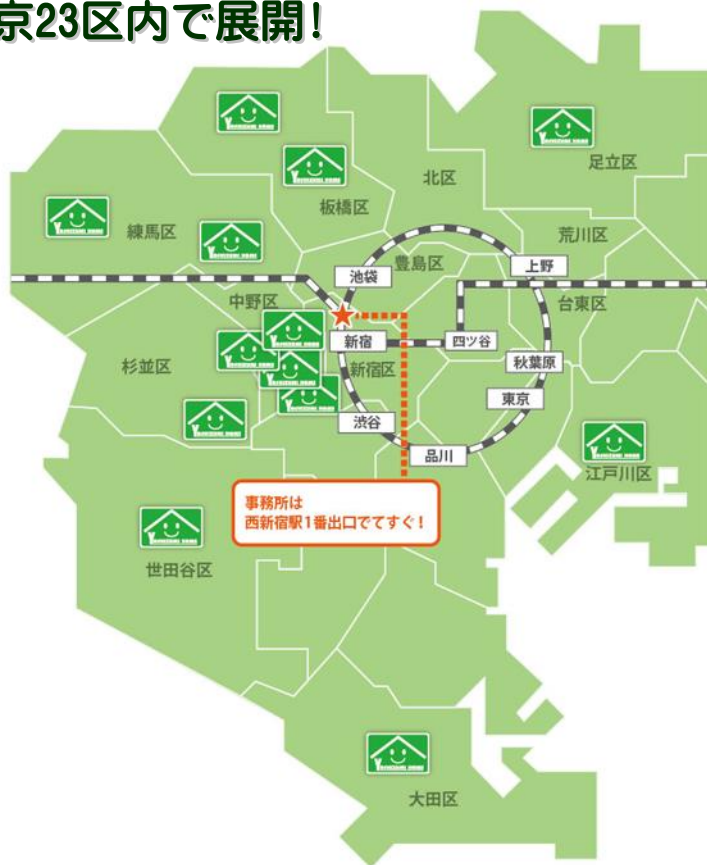

法人様には書庫スペースとしての貸出も!

東京23区内で展開!

ラッキートランクの特徴はココ!

いつでも24時間出し入れ自由

お客様に鍵をお渡ししますので24時間
休日や仕事帰りでも自由に出し入れで
きます。

ALSOKのセキュリティシステム完備で安心

2重ロック、ALSOKのセキュリティーシステムを
完備! 24時間安心してご利用いただけます。
(一部の物件には完備していない所もあります)

空調・換気システムを完備