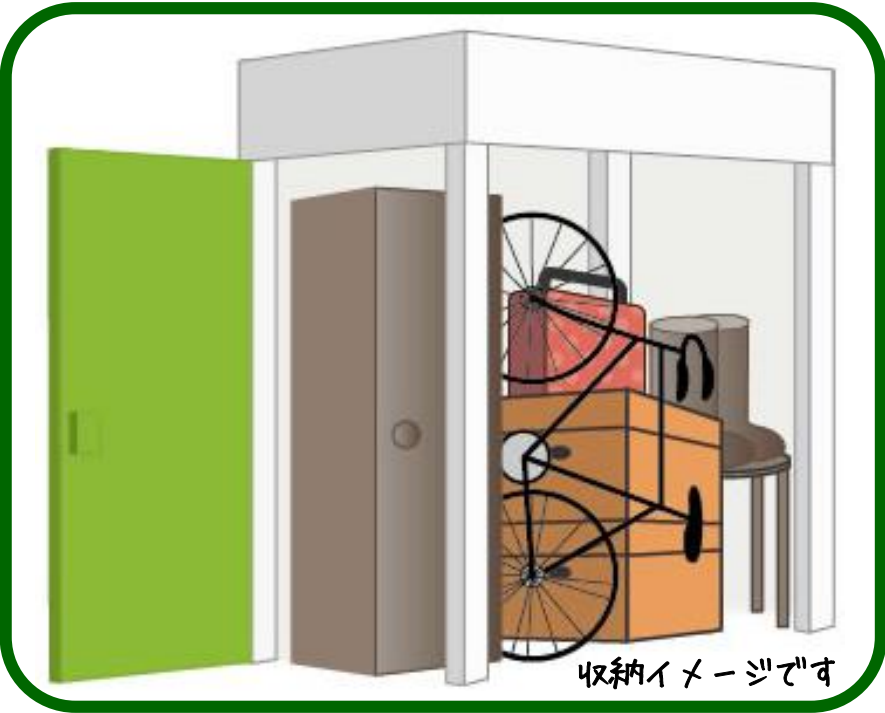

法人様には書庫スペースとしての貸出も!

東京23区内で展開!

ラッキートランクの特徴はココ!

いつでも24時間出し入れ自由

お客様に鍵をお渡ししますので24時間
休日や仕事帰りでも自由に出し入れで
きます。

ALSOKのセキュリティシステム完備で安心

2重ロック、ALSOKのセキュリティーシステムを
完備! 24時間安心してご利用いただけます。
(一部の物件には完備していない所もあります)

空調・換気システムを完備

自動換気により、カビ・結露を予防して
います。(一部除湿機完備)

清潔管理で安心・衛生的

トランクルームは定期的に巡回・清掃し
ており安心して収納していただけます。

➡ お気軽にお問い合わせください

株式会社吉住ホーム

東京都新宿区西新宿8-5-3アクセス西新宿1階
(丸の内線西新宿駅1番出口ですぐ)

☎ 03-5331-8881

トランクルームの中はこんな感じです！

トランクルーム間取り図の一例です

収納イメージです

この色が標準装備
されています

タグキーをかざすと
開きます

トランクルーム玄関ドア
警備システムで
施錠しています。

警備カメラを設置

トランクルーム室内

トランクルーム外観

トランクルーム内の通路です