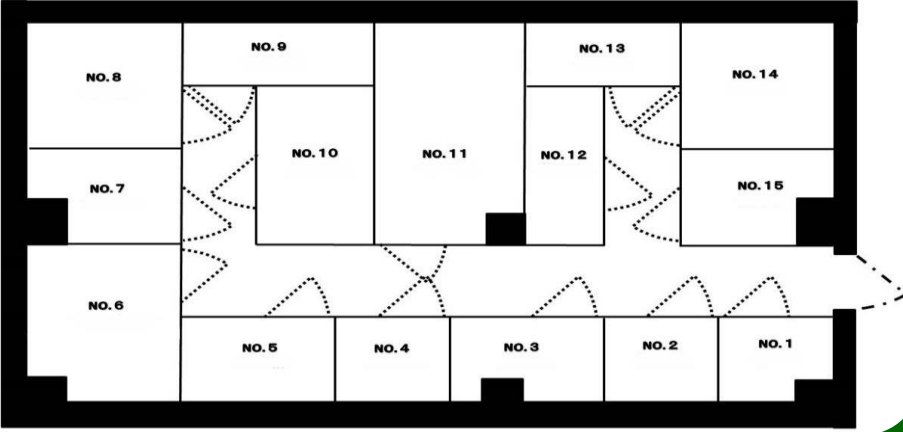

自動換気により、カビ・結露を予防して
います。(一部除湿機完備)

清潔管理で安心・衛生的

トランクルームは定期的に巡回・清掃し
ており安心して収納していただけます。

➡ お気軽にお問い合わせください

株式会社吉住ホーム

東京都新宿区西新宿8-5-3アクセス西新宿1階
(丸の内線西新宿駅1番出口ですぐ)

☎ 03-5331-8881

トランクルームの中はこんな感じです！

トランクルーム間取り図の一例です

収納イメージです

この色が標準装備
されています

タグキーをかざすと
開きます

トランクルーム玄関ドア
警備システムで
施錠しています。

警備カメラを設置

トランクルーム室内

トランクルーム外観

トランクルーム内の通路です